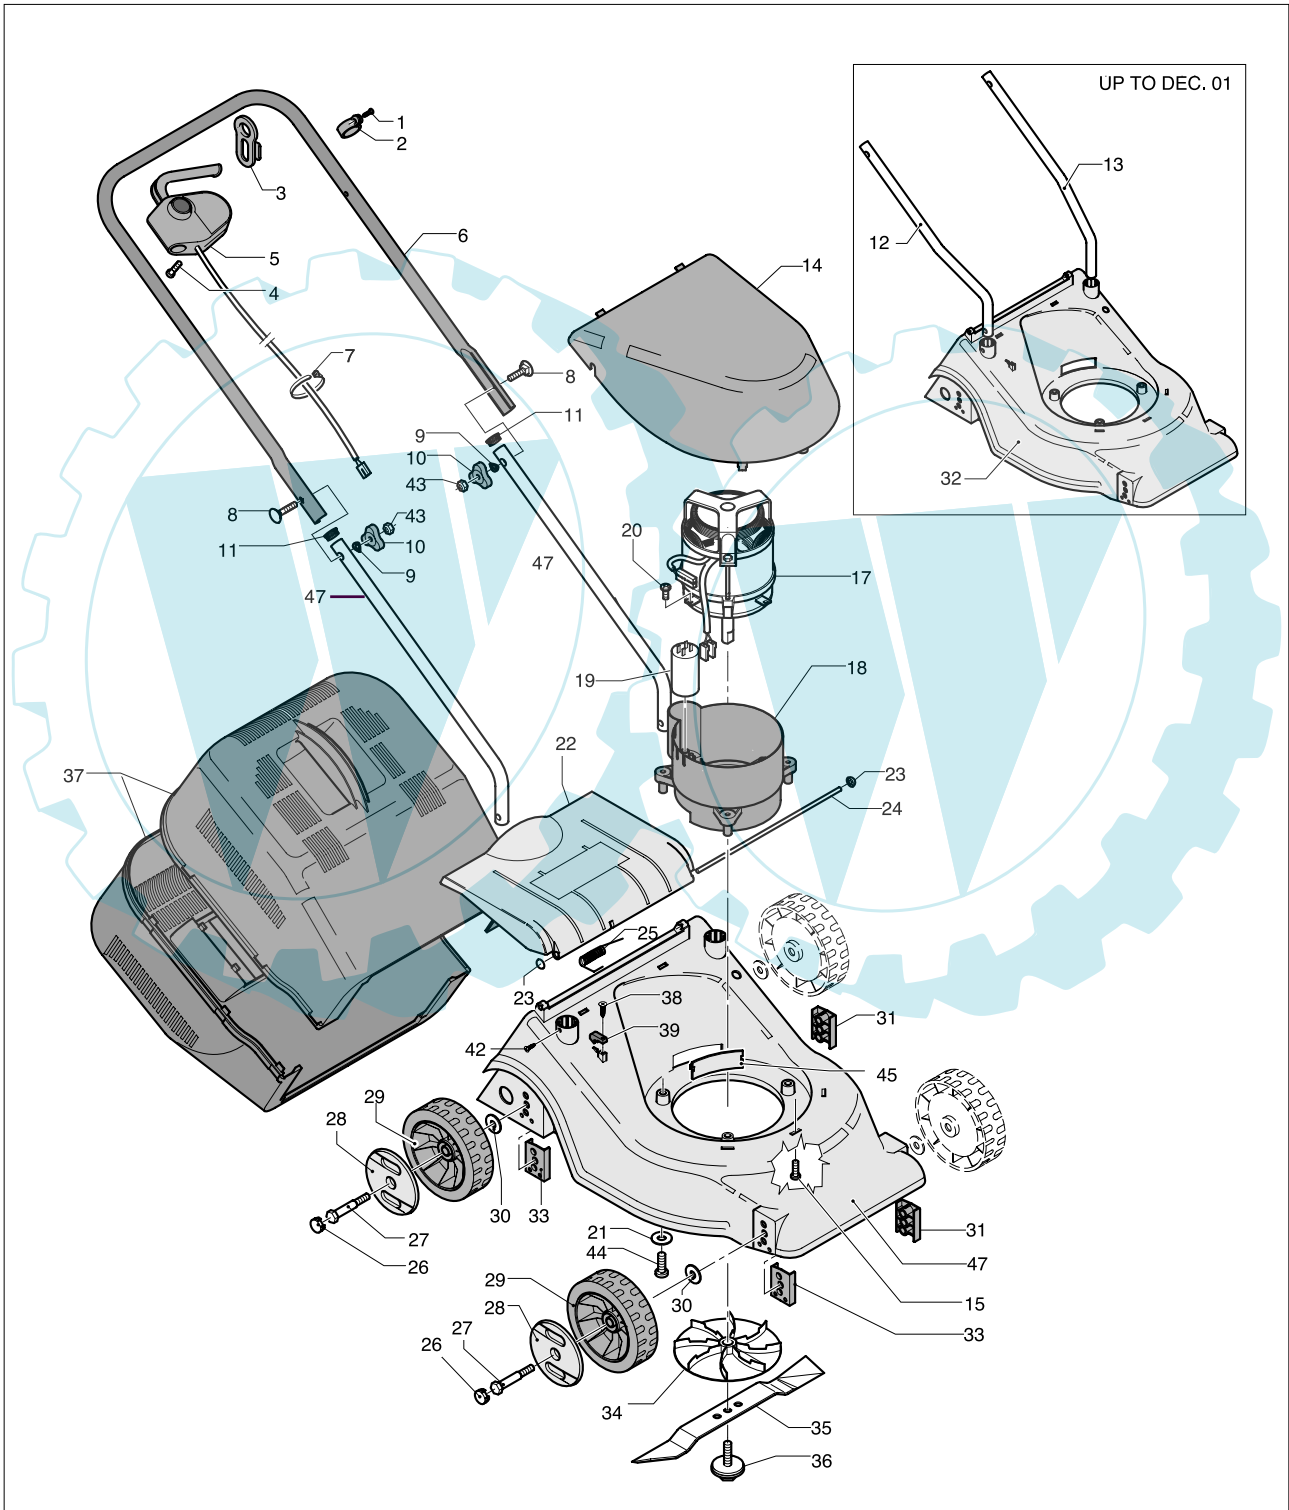

ELECTROLUX OUTDOOR PRODUCTS

brand	MC CULLOCH - PARTNER
-------	----------------------

date	2002-01	SHEET 1/2
------	---------	-----------

Model
LM1340E
1340E

Product number
9538783-03 McCulloch
9538783-21 Partner

Pos	PN ELX	PN MEP	Q.ty	Note
1	531 20 71-90	10 5018 00	1	TCTC Ø4,3x13FIX
2	531 20 49-84	10 1178 13	1	
3	531 20 70-51	10 3931 03	1	
4	531 20 76-75	10 7345 00	2	TCTC Ø4x25
5	531 20 64-49	10 1654 40	1	
6	531 20 64-25	10 1652 13	1	
7	531 20 55-81	10 1356 00	1	
8	531 20 70-89	10 4024 01	2	TTSQ M8x50
9	531 20 70-90	10 4024 02	2	Ø8,5
10	531 20 49-23	10 1143 03	4	M8
11	531 20 89-50	20 8333 03	2	
12	531 20 64-12	10 1651 33	1	R/H
13	531 20 64-13	10 1651 43	1	L/H
14	531 20 63-98	10 1650 43	1	
15	531 20 88-44	20 7349 00	1	TCTCØ4,3x16 FIX
17	531 20 64-32	10 1652 90	1	1300W
18	531 20 64-10	10 1651 13	1	
19	531 20 70-70	10 3964 00	1	16mF 1300W
20	531 20 61-00	10 1525 40	5	TCTC Ø6x25 FIX
21	531 20 78-60	10 8322 00	3	Ø 6x24x2
22	531 20 63-90	10 1650 21	1	
23	531 20 66-90	10 2928 00	2	Ø 6
24	531 20 64-16	10 1651 70	1	
25	531 20 63-99	10 1650 50	1	
26	531 20 64-22	10 1652 01	4	
27	531 20 79-77	20 1016 00	4	
28	531 20 64-05	10 1650 91	4	
29	531 20 64-01	10 1650 73	4	Ø 160
30	531 20 79-89	20 1130 00	4	Ø 10/30/2,5
31	531 20 64-15	10 1651 63	2	L/H
32	531 20 63-83	10 1650 11	1	
33	531 20 64-19	10 1651 93	2	R/H
34	531 20 61-08	10 1525 83	1	
35	531 20 62-16	10 1580 13	1	cm.40
36	531 20 70-38	10 3806 03	1	
37	531 20 63-95	10 1650 33	2	
38	531 20 64-33	10 1653 00	1	TCTCØ3,5x16 FIX
39	531 20 64-30	10 1652 73	1	
42	531 20 79-37	10 8780 00	1	TCTC Ø 3,9X16
43	531 20 79-82	20 1063 00	2	M8
44	531 20 64-40	10 1653 50	3	TCTC Ø6x40 FIX
45	531 20 64-55	10 1655 03	1	
46	531 21 07-04	10 1656 03	2	
47	531 21 11-04	10 1656 31	1	